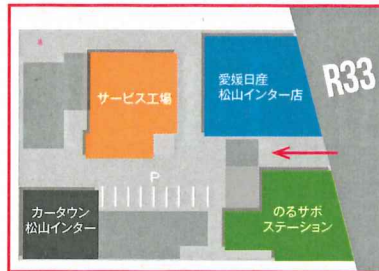

### 松山インター店

松山市井門町15-3(四国運輸局愛媛運輸支局向かい)

TEL.089-956-1123

のるサポステーション TEL.089-956-1155

カータウン松山インター TEL.089-942-0023

松山インター店  
Instagram

**エアコン  
リフレッシュ  
特別価格!**  
SPECIAL PRICE